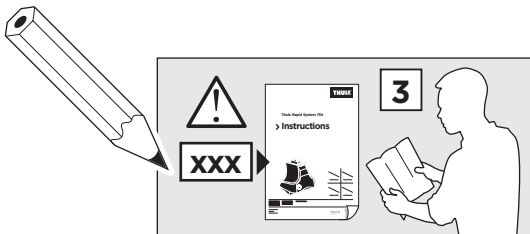

150 x4

x1

x1

1

	X (scale)	X (mm)	X (inch)
ALFA ROMEO 166, 4-dr Sedan, 98-03, 04-07	30,5	956	37 ⁵ / ₈

	Y (scale)	Y (mm)	Y (inch)
ALFA ROMEO 166, 4-dr Sedan, 98-03, 04-07	32,5	976	38 ³ / ₈

2

ALFA ROMEO 166, 4-dr Sedan, 98-03, 04-07

3

	W (mm)	Z (mm)	W (inch)	Z (inch)
ALFA ROMEO 166, 4-dr Sedan, 98-03, 04-07	200	650	7 ⁷/₈	25 ⁵/₈