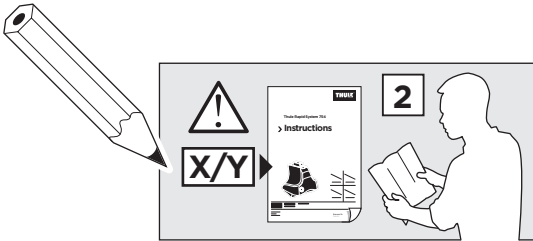

150 x4

x1

x1

1

	X (scale)	X (mm)	X (inch)
ALFA ROMEO 166, 4-dr Sedan, 98-03, 04-07	30,5	956	37 ⁵ / ₈

	Y (scale)	Y (mm)	Y (inch)
ALFA ROMEO 166, 4-dr Sedan, 98-03, 04-07	32,5	976	38 ³ / ₈

2

ALFA ROMEO 166, 4-dr Sedan, 98-03, 04-07

3

	W (mm)	Z (mm)	W (inch)	Z (inch)
ALFA ROMEO 166, 4-dr Sedan, 98-03, 04-07	200	650	7 ⁷/₈	25 ⁵/₈