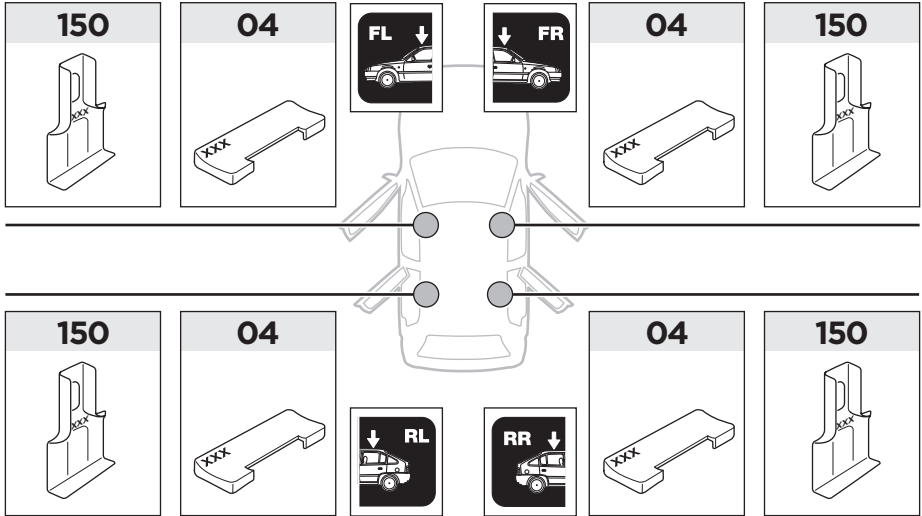

150 x4

x1

x1

1

	X (scale)	X (mm)	X (inch)
ALFA ROMEO 166, 4-dr Sedan, 98-03, 04-07	30,5	956	37 ⁵ / ₈

	Y (scale)	Y (mm)	Y (inch)
ALFA ROMEO 166, 4-dr Sedan, 98-03, 04-07	32,5	976	38 ³ / ₈

2

ALFA ROMEO 166, 4-dr Sedan, 98-03, 04-07

3

	W (mm)	Z (mm)	W (inch)	Z (inch)
ALFA ROMEO 166, 4-dr Sedan, 98-03, 04-07	200	650	7 ⁷/₈	25 ⁵/₈