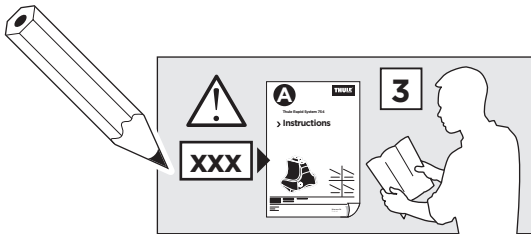

2

TOYOTA Prius, 4-dr Sedan, 98-03 / *01-03