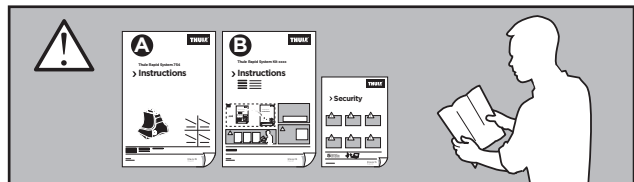

# > Instructions

TOYOTA Prius, 4-dr Sedan, 98-03 / \*01-03

\*North America

ISO 11154-E

141103

C.20130619  
519-1103-02

Bring your life  
thule.com

19 x4