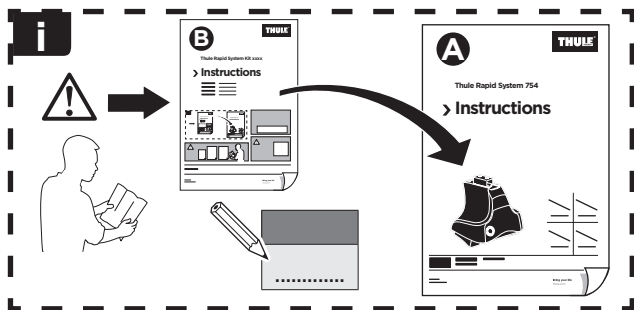

ISO 11154-E

141103

C.20130619
519-1103-02

Bring your life
thule.com