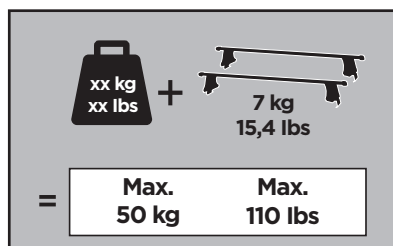

ISO 11154-E

141103

C.20130619
519-1103-02

Bring your life
thule.com