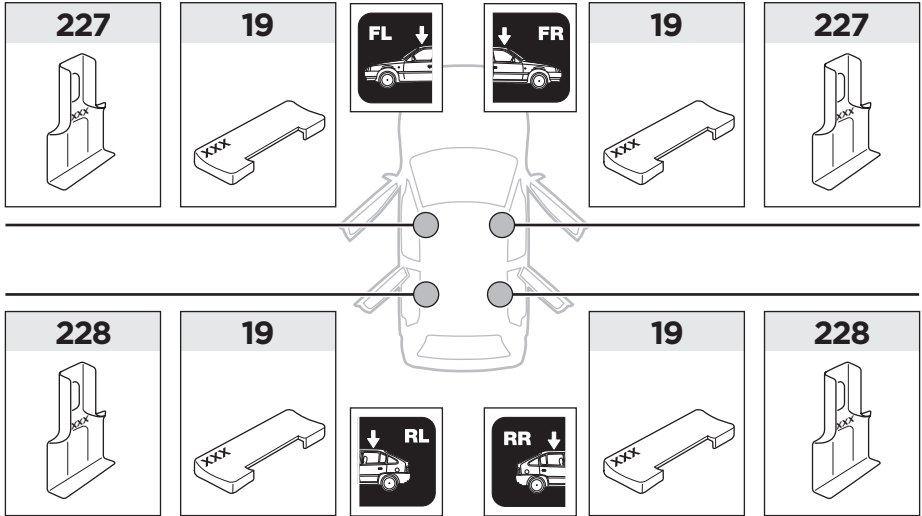

227 x2

228 x2

x1

x1

1

	X (scale)	X (mm)	X (inch)
<b>TOYOTA Prius, 4-dr Sedan, 98-03 / *01-03</b>	<b>40</b>	<b>1051</b>	<b>41 <sup>3</sup>/<sub>8</sub></b>

	Y (scale)	Y (mm)	Y (inch)
<b>TOYOTA Prius, 4-dr Sedan, 98-03 / *01-03</b>	<b>39</b>	<b>1041</b>	<b>41</b>

2

TOYOTA Prius, 4-dr Sedan, 98-03 / \*01-03

**3**

	W (mm)	Z (mm)	W (inch)	Z (inch)
<b>TOYOTA Prius, 4-dr Sedan, 98-03 / *01-03</b>	<b>260</b>	<b>700</b>	<b>10 1/4</b>	<b>27 1/2</b>