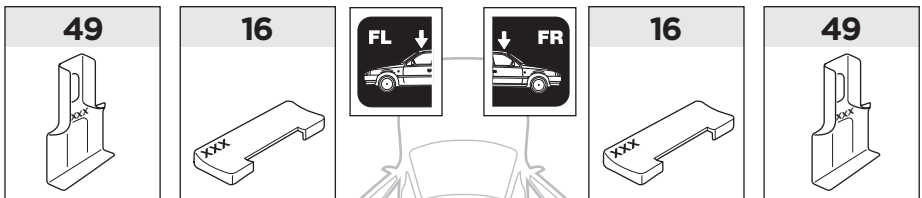

	Y (scale)	Y (mm)	Y (inch)
NISSAN Sunny (N14) , 3-dr Hatchback, 91-94	26,5	916	36 1/8
NISSAN Sunny (N14) , 4-dr Sedan, 91-94	17	821	32 3/8
NISSAN Sunny (N14) , 5-dr Hatchback, 91-94	17	821	32 3/8
NISSAN Primera (P10) , 4-dr Sedan, 91-96	23,5	886	34 7/8
NISSAN Primera (P10) , 5-dr Hatchback, 91-96	23,5	886	34 7/8

2

NISSAN Sunny (N14), 3-dr Hatchback, 91-94

NISSAN Sunny (N14), 4-dr Sedan, 91-94

NISSAN Sunny (N14), 5-dr Hatchback, 91-94

NISSAN Primera (P10), 4-dr Sedan, 91-96

NISSAN Primera (P10), 5-dr Hatchback, 91-96

3

	W (mm)	Z (mm)	W (inch)	Z (inch)
NISSAN Sunny (N14) , 3-dr Hatchback, 91-94	210	700	8 ¼	27 ½
NISSAN Sunny (N14) , 4-dr Sedan, 91-94	210	700	8 ¼	27 ½
NISSAN Sunny (N14) , 5-dr Hatchback, 91-94	210	700	8 ¼	27 ½
NISSAN Primera (P10) , 4-dr Sedan, 91-96	180	700	7 ⅛	27 ½
NISSAN Primera (P10) , 5-dr Hatchback, 91-96	180	700	7 ⅛	27 ½