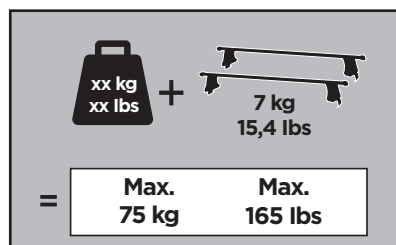

Thule Rapid System Kit 1010

> Instructions

NISSAN Sunny (N14), 3-dr Hatchback, 91-94

NISSAN Sunny (N14), 4-dr Sedan, 91-94

NISSAN Sunny (N14), 5-dr Hatchback, 91-94

NISSAN Primera (P10), 4-dr Sedan, 91-96

NISSAN Primera (P10), 5-dr Hatchback, 91-96

ISO 11154-E

141010

C.20130625
519-1010-01

Bring your life

thule.com

1

	X (scale)	X (mm)	X (inch)
NISSAN Sunny (N14) , 3-dr Hatchback, 91-94	19	841	33 1/8
NISSAN Sunny (N14) , 4-dr Sedan, 91-94	19	841	33 1/8
NISSAN Sunny (N14) , 5-dr Hatchback, 91-94	19	841	33 1/8
NISSAN Primera (P10) , 4-dr Sedan, 91-96	26,5	916	36 1/8
NISSAN Primera (P10) , 5-dr Hatchback, 91-96	26,5	916	36 1/8

	Y (scale)	Y (mm)	Y (inch)
NISSAN Sunny (N14) , 3-dr Hatchback, 91-94	26,5	916	36 1/8
NISSAN Sunny (N14) , 4-dr Sedan, 91-94	17	821	32 3/8
NISSAN Sunny (N14) , 5-dr Hatchback, 91-94	17	821	32 3/8
NISSAN Primera (P10) , 4-dr Sedan, 91-96	23,5	886	34 7/8
NISSAN Primera (P10) , 5-dr Hatchback, 91-96	23,5	886	34 7/8