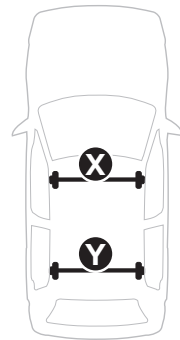

ISO 11154-E

141010

C.20130625
519-1010-01

Bring your life

thule.com

1

	X (scale)	X (mm)	X (inch)
NISSAN Sunny (N14) , 3-dr Hatchback, 91-94	19	841	33 1/8
NISSAN Sunny (N14) , 4-dr Sedan, 91-94	19	841	33 1/8
NISSAN Sunny (N14) , 5-dr Hatchback, 91-94	19	841	33 1/8
NISSAN Primera (P10) , 4-dr Sedan, 91-96	26,5	916	36 1/8
NISSAN Primera (P10) , 5-dr Hatchback, 91-96	26,5	916	36 1/8

	Y (scale)	Y (mm)	Y (inch)
NISSAN Sunny (N14) , 3-dr Hatchback, 91-94	26,5	916	36 1/8
NISSAN Sunny (N14) , 4-dr Sedan, 91-94	17	821	32 3/8
NISSAN Sunny (N14) , 5-dr Hatchback, 91-94	17	821	32 3/8
NISSAN Primera (P10) , 4-dr Sedan, 91-96	23,5	886	34 7/8
NISSAN Primera (P10) , 5-dr Hatchback, 91-96	23,5	886	34 7/8

2

NISSAN Sunny (N14), 3-dr Hatchback, 91-94

NISSAN Sunny (N14), 4-dr Sedan, 91-94

NISSAN Sunny (N14), 5-dr Hatchback, 91-94

NISSAN Primera (P10), 4-dr Sedan, 91-96

NISSAN Primera (P10), 5-dr Hatchback, 91-96