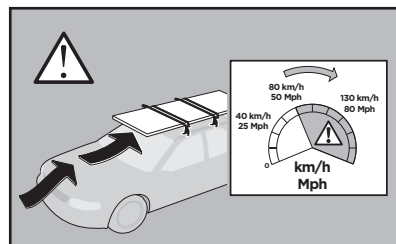

ISO 11154-E

141010

C.20130625
519-1010-01

Bring your life

thule.com

1

	X (scale)	X (mm)	X (inch)
NISSAN Sunny (N14) , 3-dr Hatchback, 91-94	19	841	33 1/8
NISSAN Sunny (N14) , 4-dr Sedan, 91-94	19	841	33 1/8
NISSAN Sunny (N14) , 5-dr Hatchback, 91-94	19	841	33 1/8
NISSAN Primera (P10) , 4-dr Sedan, 91-96	26,5	916	36 1/8
NISSAN Primera (P10) , 5-dr Hatchback, 91-96	26,5	916	36 1/8

	Y (scale)	Y (mm)	Y (inch)
NISSAN Sunny (N14) , 3-dr Hatchback, 91-94	26,5	916	36 1/8
NISSAN Sunny (N14) , 4-dr Sedan, 91-94	17	821	32 3/8
NISSAN Sunny (N14) , 5-dr Hatchback, 91-94	17	821	32 3/8
NISSAN Primera (P10) , 4-dr Sedan, 91-96	23,5	886	34 7/8
NISSAN Primera (P10) , 5-dr Hatchback, 91-96	23,5	886	34 7/8