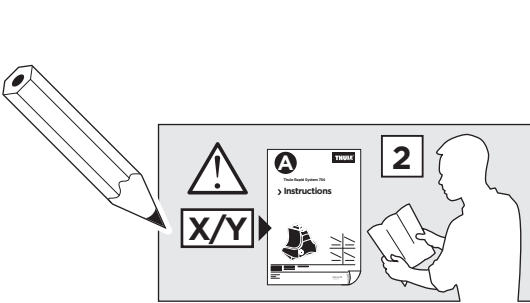

ISO 11154-E

141010

C.20130625
519-1010-01

Bring your life

thule.com

1

	X (scale)	X (mm)	X (inch)
NISSAN Sunny (N14) , 3-dr Hatchback, 91-94	19	841	33 1/8
NISSAN Sunny (N14) , 4-dr Sedan, 91-94	19	841	33 1/8
NISSAN Sunny (N14) , 5-dr Hatchback, 91-94	19	841	33 1/8
NISSAN Primera (P10) , 4-dr Sedan, 91-96	26,5	916	36 1/8
NISSAN Primera (P10) , 5-dr Hatchback, 91-96	26,5	916	36 1/8

	Y (scale)	Y (mm)	Y (inch)
NISSAN Sunny (N14) , 3-dr Hatchback, 91-94	26,5	916	36 1/8
NISSAN Sunny (N14) , 4-dr Sedan, 91-94	17	821	32 3/8
NISSAN Sunny (N14) , 5-dr Hatchback, 91-94	17	821	32 3/8
NISSAN Primera (P10) , 4-dr Sedan, 91-96	23,5	886	34 7/8
NISSAN Primera (P10) , 5-dr Hatchback, 91-96	23,5	886	34 7/8