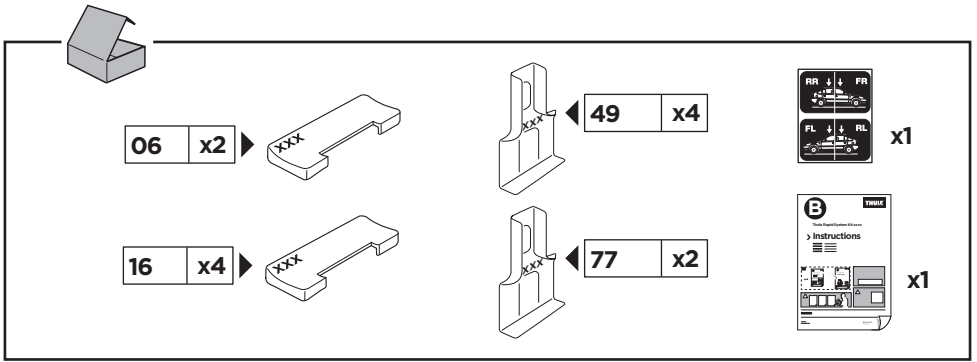

Thule Rapid System Kit 1010

> Instructions

NISSAN Sunny (N14), 3-dr Hatchback, 91-94

NISSAN Sunny (N14), 4-dr Sedan, 91-94

NISSAN Sunny (N14), 5-dr Hatchback, 91-94

NISSAN Primera (P10), 4-dr Sedan, 91-96

NISSAN Primera (P10), 5-dr Hatchback, 91-96

ISO 11154-E

141010

C.20130625
519-1010-01

Bring your life

thule.com

1

	X (scale)	X (mm)	X (inch)
NISSAN Sunny (N14) , 3-dr Hatchback, 91-94	19	841	33 1/8
NISSAN Sunny (N14) , 4-dr Sedan, 91-94	19	841	33 1/8
NISSAN Sunny (N14) , 5-dr Hatchback, 91-94	19	841	33 1/8
NISSAN Primera (P10) , 4-dr Sedan, 91-96	26,5	916	36 1/8
NISSAN Primera (P10) , 5-dr Hatchback, 91-96	26,5	916	36 1/8

	Y (scale)	Y (mm)	Y (inch)
NISSAN Sunny (N14) , 3-dr Hatchback, 91-94	26,5	916	36 1/8
NISSAN Sunny (N14) , 4-dr Sedan, 91-94	17	821	32 3/8
NISSAN Sunny (N14) , 5-dr Hatchback, 91-94	17	821	32 3/8
NISSAN Primera (P10) , 4-dr Sedan, 91-96	23,5	886	34 7/8
NISSAN Primera (P10) , 5-dr Hatchback, 91-96	23,5	886	34 7/8

3

	W (mm)	Z (mm)	W (inch)	Z (inch)
NISSAN Sunny (N14) , 3-dr Hatchback, 91-94	210	700	8 ¼	27 ½
NISSAN Sunny (N14) , 4-dr Sedan, 91-94	210	700	8 ¼	27 ½
NISSAN Sunny (N14) , 5-dr Hatchback, 91-94	210	700	8 ¼	27 ½
NISSAN Primera (P10) , 4-dr Sedan, 91-96	180	700	7 ⅛	27 ½
NISSAN Primera (P10) , 5-dr Hatchback, 91-96	180	700	7 ⅛	27 ½