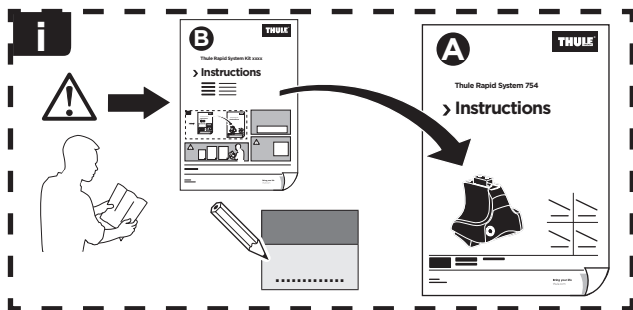

Thule Rapid System Kit 1010

> Instructions

NISSAN Sunny (N14), 3-dr Hatchback, 91-94

NISSAN Sunny (N14), 4-dr Sedan, 91-94

NISSAN Sunny (N14), 5-dr Hatchback, 91-94

NISSAN Primera (P10), 4-dr Sedan, 91-96

NISSAN Primera (P10), 5-dr Hatchback, 91-96

ISO 11154-E

141010

C.20130625
519-1010-01

Bring your life

thule.com

1

	X (scale)	X (mm)	X (inch)
NISSAN Sunny (N14) , 3-dr Hatchback, 91-94	19	841	33 1/8
NISSAN Sunny (N14) , 4-dr Sedan, 91-94	19	841	33 1/8
NISSAN Sunny (N14) , 5-dr Hatchback, 91-94	19	841	33 1/8
NISSAN Primera (P10) , 4-dr Sedan, 91-96	26,5	916	36 1/8
NISSAN Primera (P10) , 5-dr Hatchback, 91-96	26,5	916	36 1/8