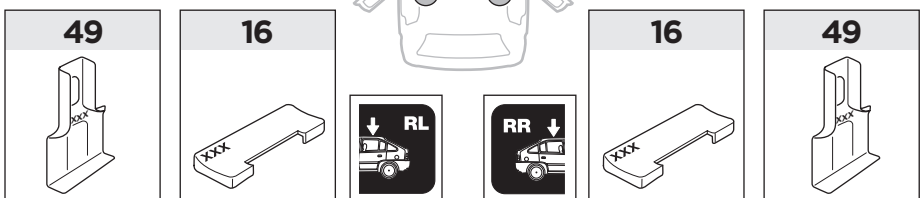

	Y (scale)	Y (mm)	Y (inch)
NISSAN Sunny (N14) , 3-dr Hatchback, 91-94	26,5	916	36 1/8
NISSAN Sunny (N14) , 4-dr Sedan, 91-94	17	821	32 3/8
NISSAN Sunny (N14) , 5-dr Hatchback, 91-94	17	821	32 3/8
NISSAN Primera (P10) , 4-dr Sedan, 91-96	23,5	886	34 7/8
NISSAN Primera (P10) , 5-dr Hatchback, 91-96	23,5	886	34 7/8

2

NISSAN Sunny (N14), 3-dr Hatchback, 91-94

NISSAN Sunny (N14), 4-dr Sedan, 91-94

NISSAN Sunny (N14), 5-dr Hatchback, 91-94

NISSAN Primera (P10), 4-dr Sedan, 91-96

NISSAN Primera (P10), 5-dr Hatchback, 91-96

3

	W (mm)	Z (mm)	W (inch)	Z (inch)
NISSAN Sunny (N14) , 3-dr Hatchback, 91-94	210	700	8 ¼	27 ½
NISSAN Sunny (N14) , 4-dr Sedan, 91-94	210	700	8 ¼	27 ½
NISSAN Sunny (N14) , 5-dr Hatchback, 91-94	210	700	8 ¼	27 ½
NISSAN Primera (P10) , 4-dr Sedan, 91-96	180	700	7 ⅛	27 ½
NISSAN Primera (P10) , 5-dr Hatchback, 91-96	180	700	7 ⅛	27 ½